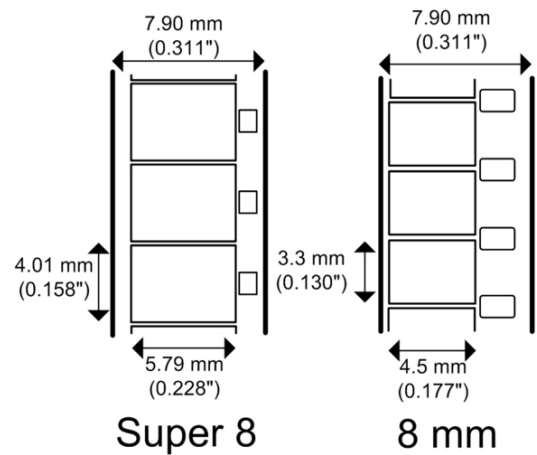

Art der Filme und Größen (Länge)

Super-8 und 8mm	
Rollendurchmesser	Filmlänge in Metern
7.5 cm	15 Meter
10.5 cm	30 Meter
12.5 cm	60 Meter
15.5 cm	90 Meter
18 cm	120 Meter
20.5 cm	180 Meter

Le **Fuji Single 8** a la même largeur et les mêmes dimensions de pignon que le Super 8, mais est un film plus fin. Par conséquent, les temps de fonctionnement, pour des bobines de même diamètre, seront plus longs, car plus de film rentrera dans le même espace sur la bobine. La bobine qui peut contenir 120 mètres de Super 8 contiendra 180 mètres de film Single 8.

Fuji Single 8	
Rollendurchmesser	Filmlänge in Metern
10.5 cm	45 Meter
12.5 cm	90 Meter
15.5 cm	135 Meter
18 cm	180 Meter

16mm und Super16	
Rollendurchmesser	Filmlänge in Metern
7.5 cm	15 Meter
10.5 cm	30 Meter
12.5 cm	60 Meter
15.5 cm	90 Meter
18 cm	120 Meter
20.5 cm	180 Meter
25.5 cm	245 Meter
31 cm	366 Meter
35 cm	480 Meter